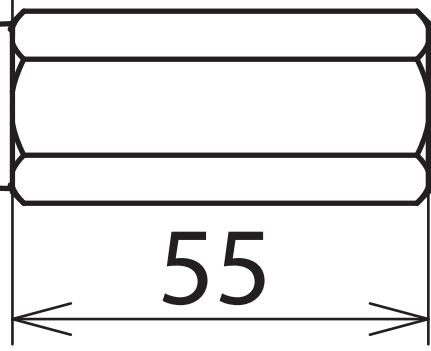

SW22

250

20

55

1/2" NPT