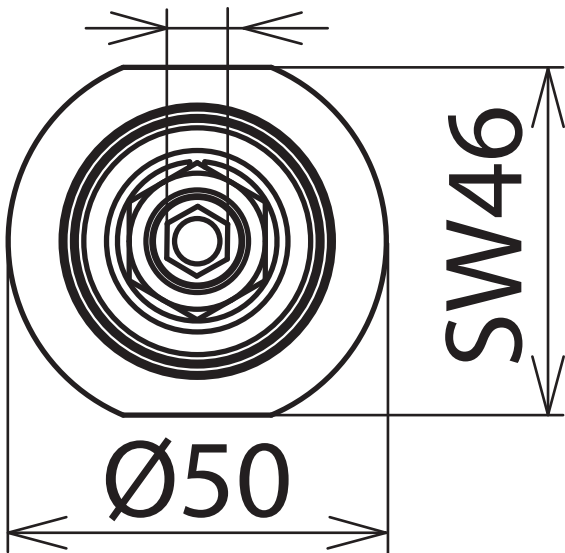

SW8

Ø40

SW10