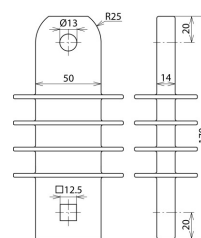

**BF IH (994 060)**

Figure without obligation

<b>Type</b>	<b>BF IH</b>
<b>Part No.</b>	<b>994 060</b>
Type of fixing	insulation
Weight	325 g
Customs tariff number (Comb. Nomenclature EU)	85389099
GTIN	4013364103252
PU	1 pc(s)