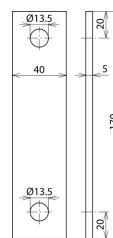

**BF NEMA (994 056)**

Figure without obligation

<b>Type</b>	<b>BF NEMA</b>
<b>Part No.</b>	<b>994 056</b>
Type of fixing	NEMA
Weight	300 g
Customs tariff number (Comb. Nomenclature EU)	85389099
GTIN	4013364103214
PU	1 pc(s)