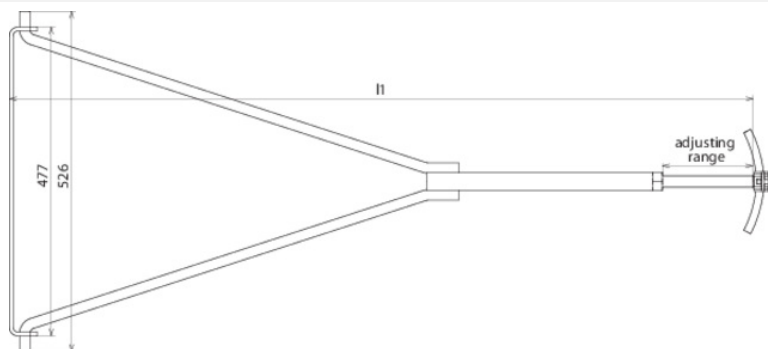

TS 7.10 V1.25 1.40M STTZN (239 001)

Figure without obligation

Type	TS 7.10 V1.25 1.40M STTZN
Part No.	239 001
Material	St/tZn
Adjustable range (l1)	1.40-1.55 m
Support Rd	7-10 mm
Standard	DIN 48827
Weight	5,17 kg
Customs tariff number (Comb. Nomenclature EU)	85389099
GTIN	4013364022638
PU	1 pc(s)