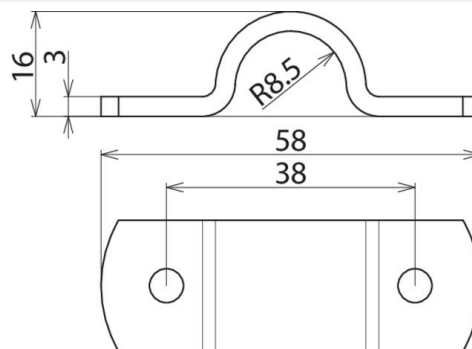

ZSUEL 16 2XM6 LA38 V2A (490 022)

Figure without obligation

Type	ZSUEL 16 2XM6 LA38 V2A
Part No.	490 022
Material	Al
Clamping range Rd	16 mm
Weight	10 g
Customs tariff number (Comb. Nomenclature EU)	85389099
GTIN	4013364306592
PU	100 pc(s)