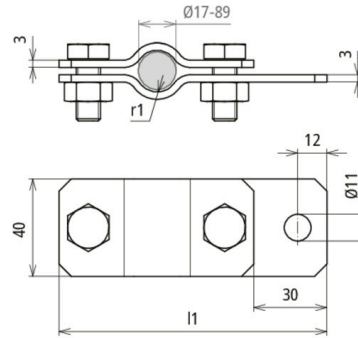

ERS 48 AB11 STTZN (410 112)

Figure without obligation

Arrangement:

Type	ERS 48 AB11 STTZN
Part No.	410 112
Clamping range pipe Ø	48 mm
Material	St/tZn
Screw	⚙ M8 x 20 mm
Material of screw / nut	St/tZn
Dimensions (l1 x r1)	140.5 x 24 mm
Lightning current carrying capability (10/350 µs)	100 kA ^{*)}
Standard	EN 62561-1
Weight	296 g
Customs tariff number (Comb. Nomenclature EU)	85359000
GTIN	4013364026278
PU	25 pc(s)