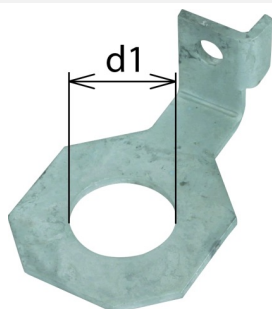

## AB EXFS IF1 W 14 (923 314)

Type	AB EXFS IF1 W 14
Part No.	923 314
Design	angled
Material	St/tZn
Borehole diameter d1	14mm
Weight	103 g
Customs tariff number (Comb. Nomenclature VAE)	85369095
GTIN	4013364150782
PU	1 pc(s)