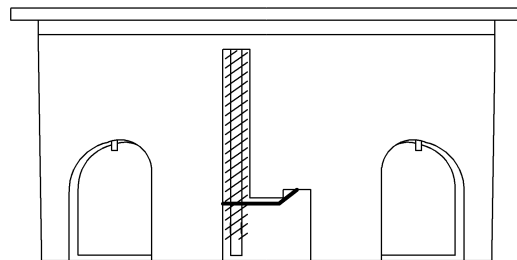

wymiary w [mm]

F1.0014 | Puszka odgałęźna PO 80 do płyt gipsowych

F-ELEKTRO

www.f-elektro.com,

e-mail: info@f-elektro.com