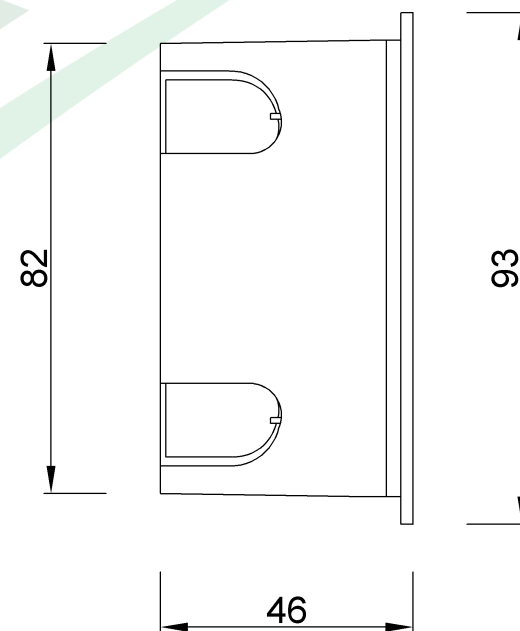

wymiary w [mm]

F1.0014 | Puszka odgałęźna PO 80 do płyt gipsowych

F-ELEKTRO

www.f-elektro.com,

e-mail: info@f-elektro.com