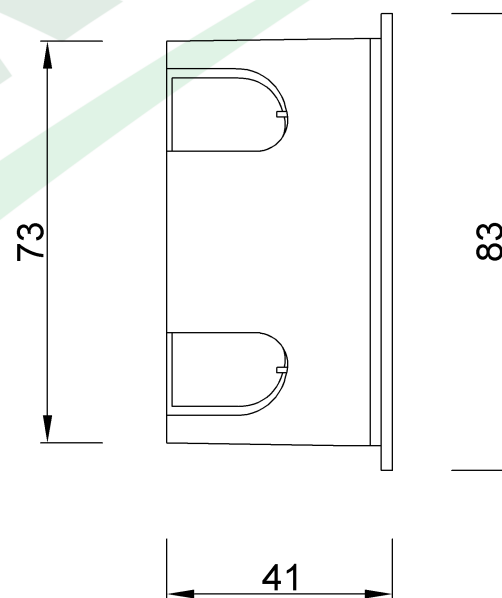

wymiary w [mm]

F1.0013 | Puszka odgałęźna PO 70 do płyt gipsowych

F-ELEKTRO

www.f-elektro.com,

e-mail: info@f-elektro.com