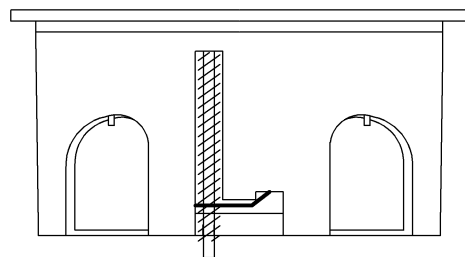

wymiary w [mm]

F1.0013 | Puszka odgałęźna PO 70 do płyt gipsowych

F-ELEKTRO

www.f-elektro.com,

e-mail: info@f-elektro.com