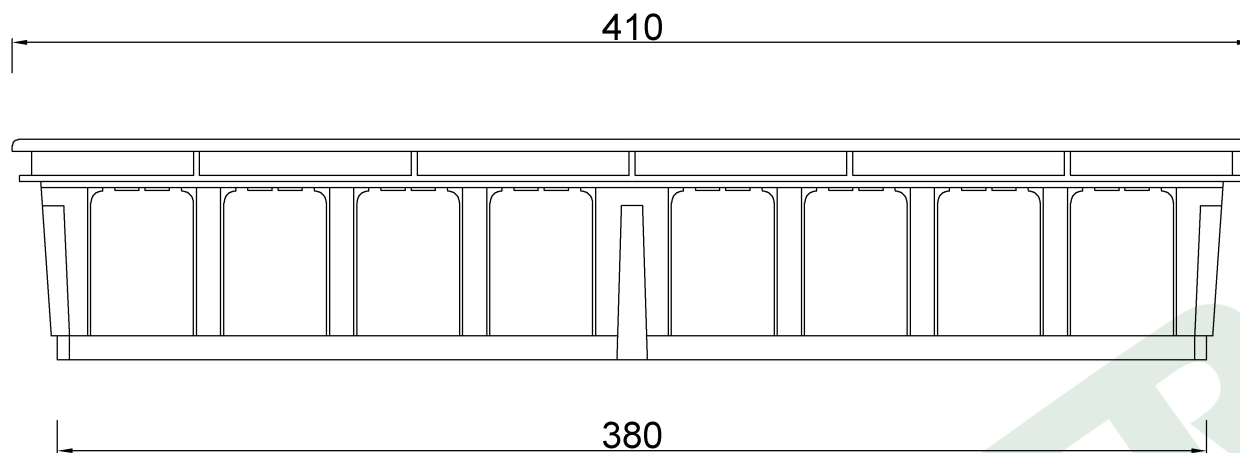

wymiary w [mm]

72

140

170

F1.0027 | Puszka podtynkowa 392x152x70 IP40

F-ELEKTRO

www.f-elektro.com,

e-mail: info@f-elektro.com