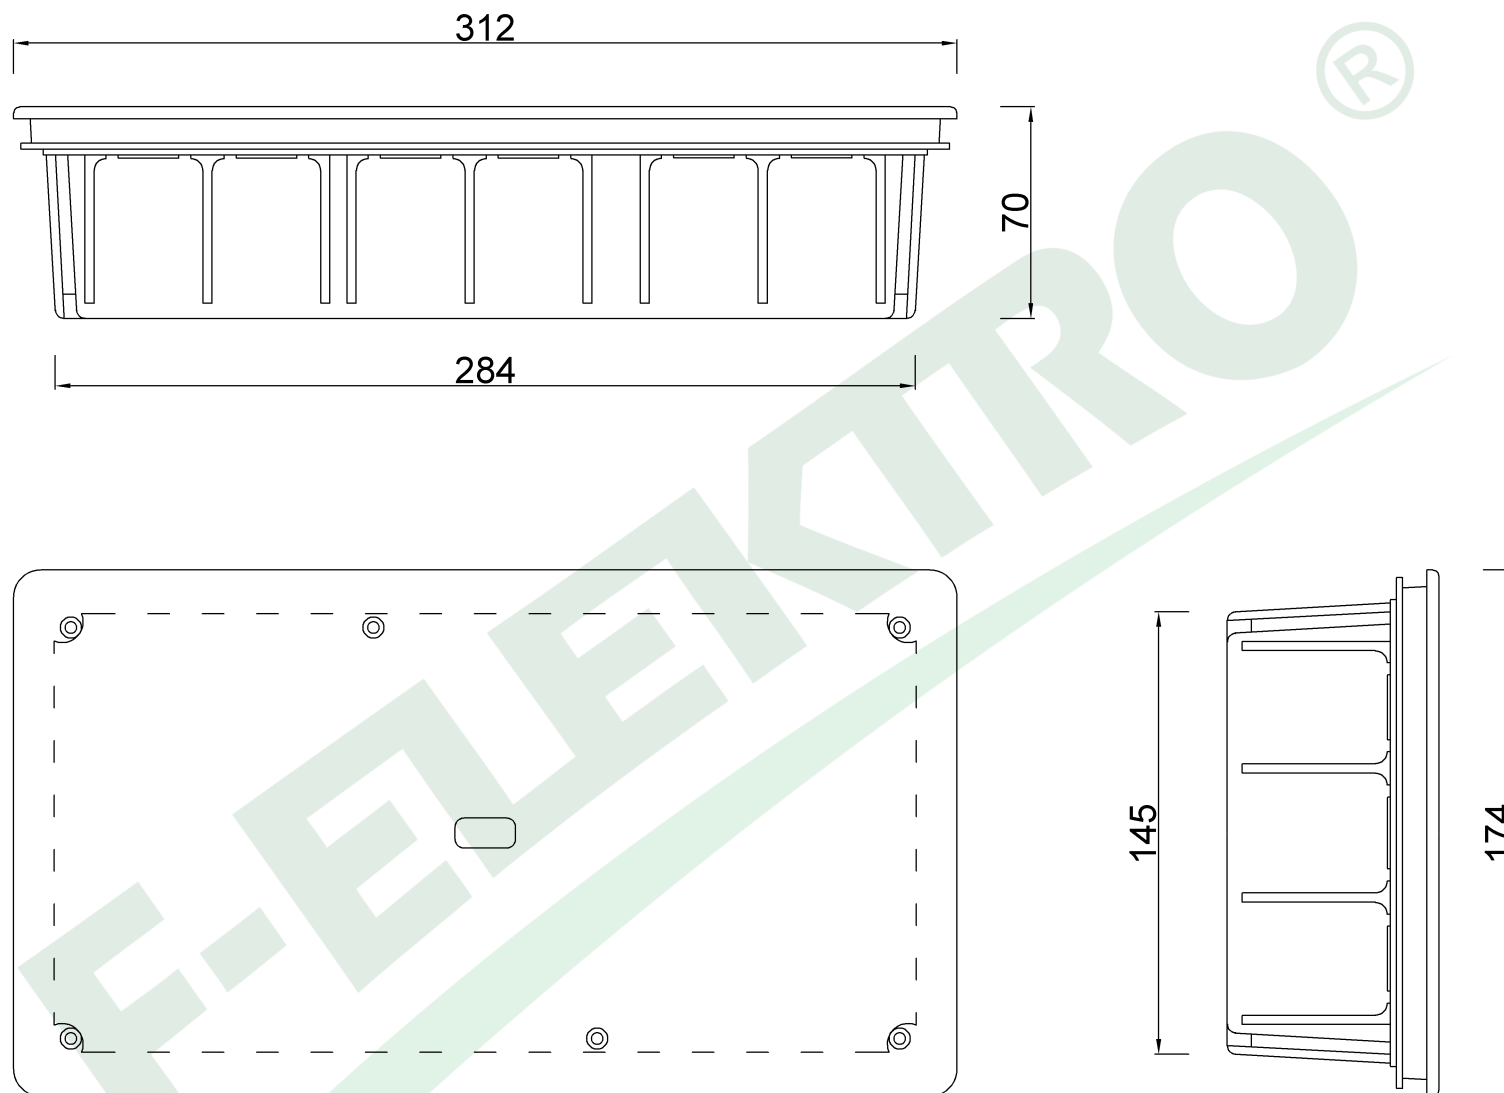

wymiary w [mm]

F1.0026 | Puszka podtynkowa 294x152x70 IP40

F-ELEKTRO

[www.f-elektro.com](http://www.f-elektro.com),

e-mail: [info@f-elektro.com](mailto:info@f-elektro.com)