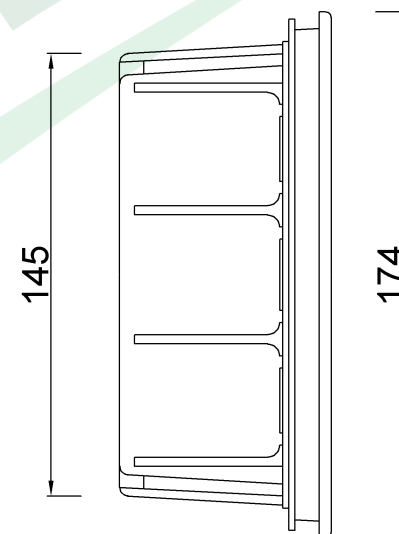

wymiary w [mm]

F1.0025 | Puszka podtynkowa 196x152x70 IP40

F-ELEKTRO

[www.f-elektro.com](http://www.f-elektro.com),

e-mail: [info@f-elektro.com](mailto:info@f-elektro.com)