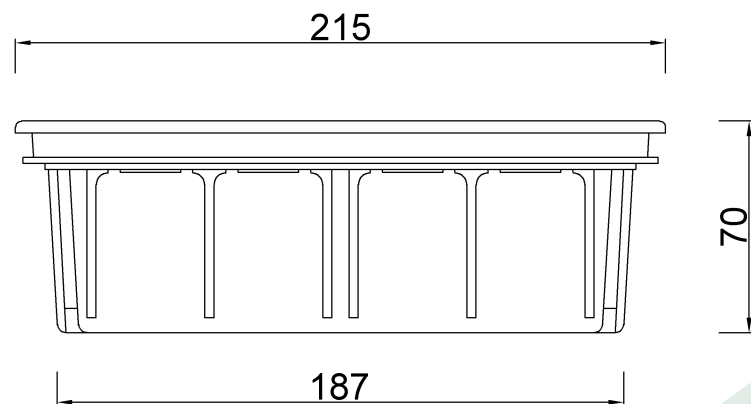

wymiary w [mm]

F1.0025 | Puszka podtynkowa 196x152x70 IP40

F-ELEKTRO

[www.f-elektro.com](http://www.f-elektro.com),

e-mail: [info@f-elektro.com](mailto:info@f-elektro.com)