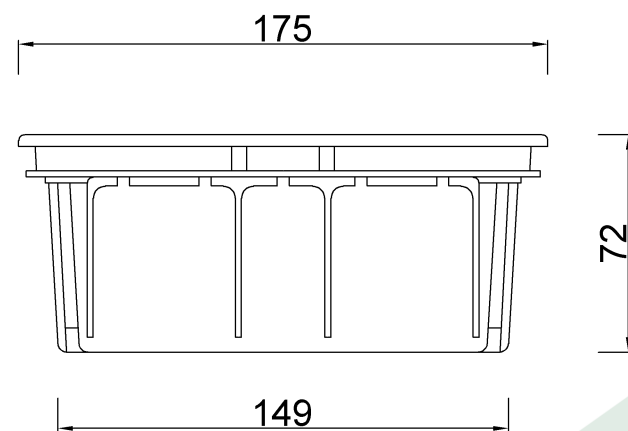

wymiary w [mm]

F1.0024 Puszka 160x130x70

F-ELEKTRO

www.f-elektro.com,

e-mail: info@f-elektro.com