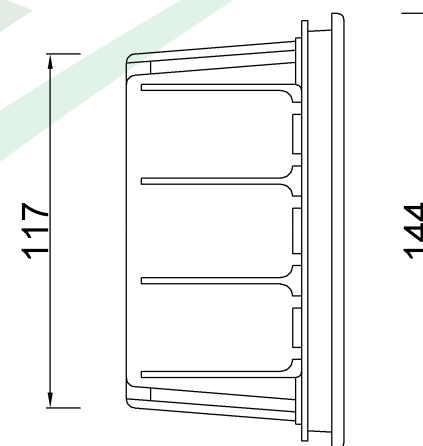

wymiary w [mm]

F1.0024 Puszka 160x130x70

F-ELEKTRO

www.f-elektro.com,

e-mail: info@f-elektro.com