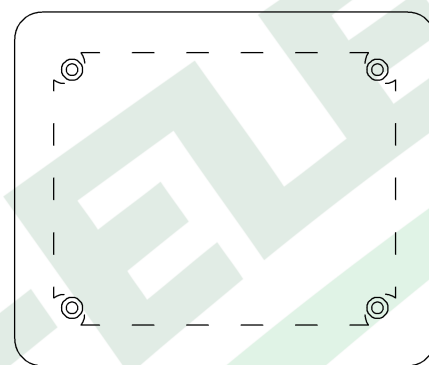

wymiary w [mm]

F1.0021 Puszka 120x100x50

F-ELEKTRO

www.f-elektro.com,

e-mail: info@f-elektro.com