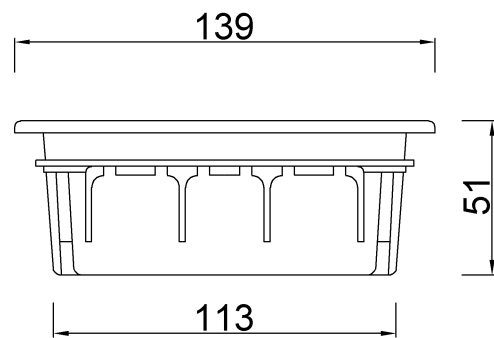

wymiary w [mm]

F1.0021 Puszka 120x100x50

F-ELEKTRO

www.f-elektro.com,

e-mail: info@f-elektro.com