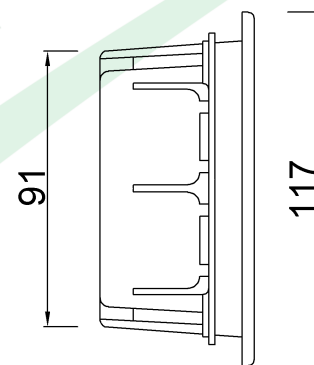

wymiary w [mm]

F1.0021 Puszka 120x100x50

F-ELEKTRO

www.f-elektro.com,

e-mail: info@f-elektro.com