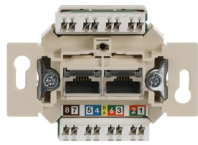

Kategorie

Produkty niskiego napięcia i systemy → Wiring Accessories - Light Switch Ranges → Flush Mounted Inserts → Data / Telecommunication / Antenna

360