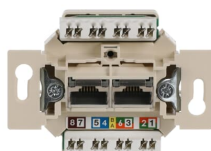

Opis produktu

0221/12-507

Flush Mounted Inserts Cat 6 RJ45 8(8) 1gang white

Ogólne informacje

Typ produktu	0221/12-507
Kod zamówieniowy	2CKA000230A0400
Numer EAN	4011395118344
Opis katalogowy	Flush Mounted Inserts Cat 6 RJ45 8(8) 1gang white
Opis	With down-leading outlet and LSA self-cutting clamps. Cat. 6 according to DIN EN 50173-1:2003-06, ISO/IEC 1180:2002, and TIA/EIA-568-B.2:2002. Cat. 6a (Category 6 augmented) in accordance with TIA/EIA-TR 42.7. Marking in accordance with EIA/TIA 568 A and B. Design according to IEC 60 603-7-2:2007. Up to 250 MHz on all pairs of wires. Suitable for 10-Gigabit Ethernet. With claw.

Installation

Instrukcje i podręczniki	DEBJE-0073_1_7190
Typ montażu	Flush Mounted
Rodzaj mocowania	Mounting with Screw Mounting with Claw

Dane techniczne

Arkusz danych, informacja techniczna	No document needed
--------------------------------------	--------------------

Typ złącza komunikacyjnego	RJ45 8(8)
Rodzaj podłączenia	LSA
Orientacja wylotu	Inclined

Design

Design Range	Basic55
Kolor RAL	RAL 1013 - Oyster White
Kolor	white

Material Compliance

Dane RoHS	2CKA200000E0021
Status RoHS	Following EU Directive 2011/65/EU and Amendment 2015/863 July 22, 2019
Deklaracja REACH	2CKA309999E9999
REACH Information	False - does not contains substances > 0.1 mass percentage
Szablon raportowania CMRT	9AKK108468A3363