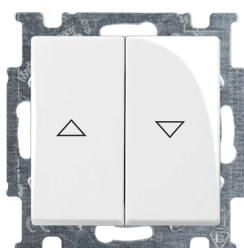

Opis produktu

2026/4 UC-92-507

Mechanical Controls Symbol "venetian blind" 1 pole, white - Basic55

Ogólne informacje

Typ produktu	2026/4 UC-92-507
Kod zamówieniowy	2CKA001413A1085
Numer EAN	4011395091173
Opis katalogowy	Mechanical Controls Symbol "venetian blind" 1 pole, white - Basic55
Opis	With interlock.

Installation

Instrukcje i podręczniki	No document needed
Typ montażu	Flush Mounted
Rodzaj mocowania	Mounting with Claw Mounting with Screw

Dane techniczne

Arkusze danych, informacja techniczna	No document needed
Konfiguracja styków	2 NO, 0 NC
Liczba biegunów	1
Typ dźwigni	Rocker

Electrical

Napięcie znamionowe (U_r)	250 V
Napięcie pomocnicze AC/DC	250 V AC/DC
Prąd znamionowy (I_n)	10 A

Design

Design Range	Basic55
Wykończenie pokrywy	Untreated Glossy
Materiał	Thermoplastic
Zapewnione miejsce na etykiety	No
Legenda	Symbol "venetian blind"
Kolor RAL	RAL 1013 - Oyster White
Kolor	white