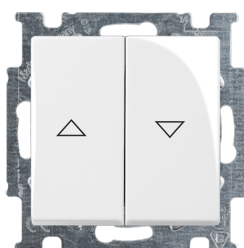

## Mechanical Controls Symbol "venetian blind" Single push button 1 pole, alpine white - Basic55

### Ogólne informacje

Typ produktu	2026/4 UC-94-507
Kod zamówieniowy	2CKA001413A1082
Numer EAN	4011395090732
Opis katalogowy	Mechanical Controls Symbol "venetian blind" Single push button 1 pole, alpine white - Basic55
Opis	With interlock.