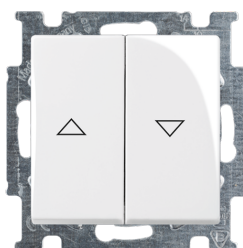

Opis produktu

2006/4 UC-92-507

Mechanical Controls white - Basic55

Ogólne informacje

Typ produktu	2006/4 UC-92-507
Kod zamówieniowy	2CKA001012A2147
Numer EAN	4011395091098
Opis katalogowy	Mechanical Controls white - Basic55
Opis	With interlock.

Installation

Instrukcje i podręczniki	No document needed
Typ montażu	Flush Mounted

Dane techniczne

Arkusze danych, informacja techniczna	No document needed
Liczba przełączników kołkowych	1
Typ dźwigni	Rocker/button
Rodzaj podłączenia	Plug Clamp
Podświetlenie	Non-illuminated