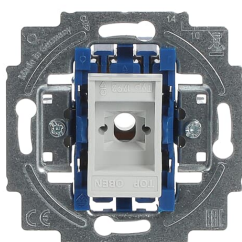

Opis produktu

2025 U

Card switch insert with legend 1-pole push switch 1 NO

Ogólne informacje

Typ produktu	2025 U
Kod zamówieniowy	2CKA001012A1713
Numer EAN	4011395656808
Opis katalogowy	Card switch insert with legend 1-pole push switch 1 NO
Opis	Illuminable. With N terminal.

Installation

Instrukcje i podręczniki	No document needed
Typ montażu	Flush Mounted
Rodzaj mocowania	Mounting with Claw Mounting with Screw

Dane techniczne

Arkusze danych, informacja techniczna	No document needed
Konfiguracja styków	1 NO, 0 NC
Liczba biegunów	1
Konfiguracja okablowania	1-pole push switch

Typ dźwigni	Hotel card
Podświetlenie	Illuminated

Electrical

Napięcie znamionowe (U_r)	250 V
Prąd znamionowy (I_n)	10 A
Ilość styków normalnie otwartych	1

Design

Design Range	63x63 Busch-art linear future linear Busch-axcent Busch-axcent pur solo carat future Busch-Dynasty Pure Stainless Steel
Wykończenie pokrywy	Untreated
Zapewnione miejsce na etykiety	No