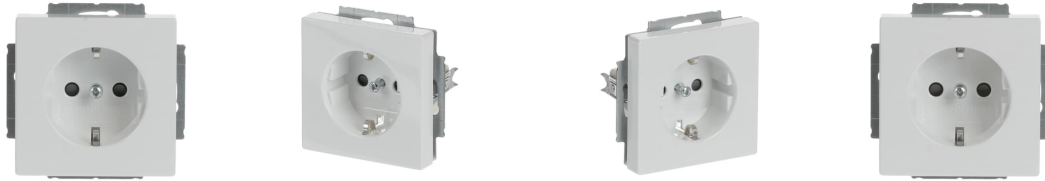

2CKA001754A4416	Cover frame 3gang studio white matt - future linear	1723-884K	1	sztuka
2CKA001754A4421	Cover frame 3gang black matt - future linear	1723-885K	1	sztuka

---

Kategorie

Produkty niskiego napięcia i systemy → Wiring Accessories - Light Switch Ranges → Cover Plates and Control Elements → Socket Outlets

360°