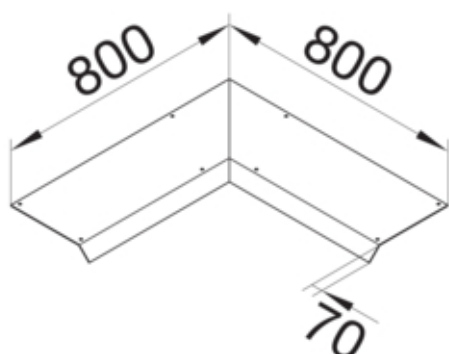

tehalit.AK Pokrywa kanału napodł Kąt wew 1-str skos dł.
800mm 400x70mm stal

AKBI4000701

Funkcje

Funkcje	Kąt wewnętrzny
Otwór montażowy w pokrywie	nie

Konfiguracja

Wersja	Pokrywa skośna dwustronnie
--------	----------------------------

Materiał

Kolor	ocynkowany
Materiał	blacha stalowa ocynkowana
Grupa materiałowa	stal

Wymiary

Wysokość produktu	70 mm
Długość	800 mm
Szerokość produktu	400 mm

Instalacja / Montaż

Otwór montażowy	brak
-----------------	------