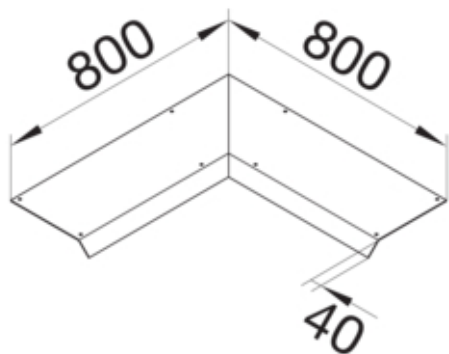

tehalit.AK Pokrywa kanału napodł Kąt wew 1-str skos dł.  
800mm 300x70mm stal

AKBI3000701

#### Funkcje

Funkcje	Kąt wewnątrz
Otwór montażowy w pokrywie	nie

#### Wymiary

Wysokość produktu	70 mm
Długość	800 mm
Szerokość produktu	300 mm