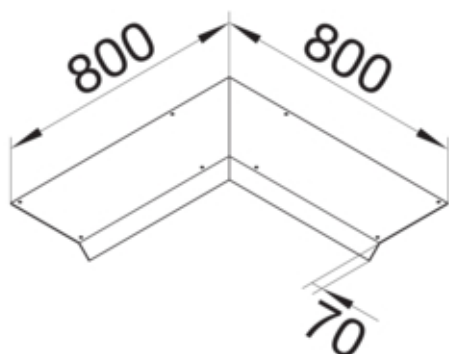

tehalit.AK Pokrywa kanału napodł Kąt wew 1-str skos dł.  
800mm 300x70mm stal

AKBI3000701

#### Funkcje

Funkcje	Kąt wewnątrz
Otwór montażowy w pokrywie	nie

#### Wymiary

Wysokość produktu	70 mm
Długość	800 mm
Szerokość produktu	300 mm