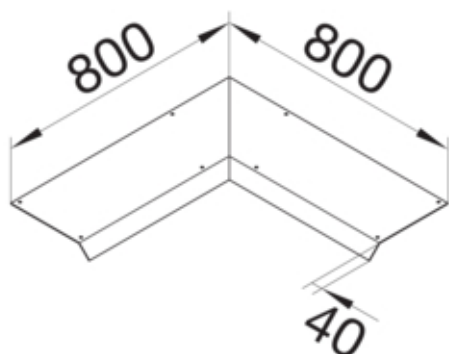

tehalit.AK Pokrywa kanału napodł Kąt wew 1-str skos dł.
800mm 150x40mm stal

AKBI1500401

Funkcje

Funkcje	Kąt wewnątrz
Otwór montażowy w pokrywie	nie

Konfiguracja

Wersja	Pokrywa skośna dwustronnie
--------	----------------------------

Materiał

Kolor	ocynkowany
Materiał	blacha stalowa ocynkowana
Grupa materiałowa	stal

Wymiary

Wysokość produktu	40 mm
Długość	800 mm
Szerokość produktu	150 mm

Instalacja / Montaż

Otwór montażowy	brak
-----------------	------