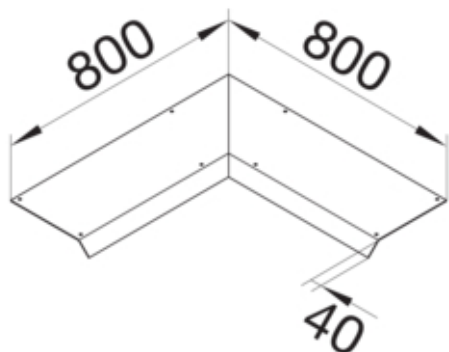

tehalit.AK Pokrywa kanału napodł Kąt wew 1-str skos dł.
800mm 150x40mm stal

AKBI1500401

Funkcje

Funkcje	Kąt wewnątrz
Otwór montażowy w pokrywie	nie

Konfiguracja

Wersja	Pokrywa skośna dwustronnie
--------	----------------------------

Materiał

Kolor	ocynkowany
Materiał	blacha stalowa ocynkowana
Grupa materiałowa	stal

Wymiary

Wysokość produktu	40 mm
Długość	800 mm
Szerokość produktu	150 mm

Instalacja / Montaż

Otwór montażowy	brak
-----------------	------