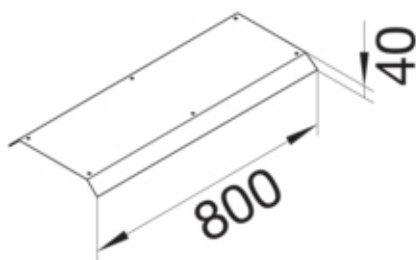

tehalit.AK Pokrywa kanału napodł 2-str skos 45° dł.  
800mm 300x70mm stal

AKBAZ3000702

#### Funkcje

Funkcje	Przyłączenie
Otwór montażowy w pokrywie	nie

#### Wymiary

Wysokość produktu	70 mm
Długość	800 mm
Szerokość produktu	300 mm