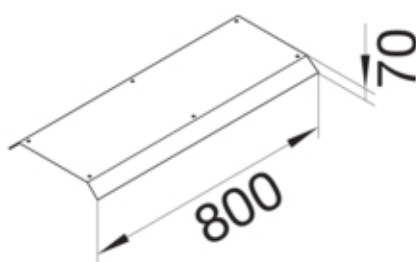

tehalit.AK Pokrywa kanału napodł 2-str skos 45° dł.  
800mm 300x70mm stal

AKBAZ3000702

#### Funkcje

Funkcje	Przyłączenie
Otwór montażowy w pokrywie	nie

#### Wymiary

Wysokość produktu	70 mm
Długość	800 mm
Szerokość produktu	300 mm