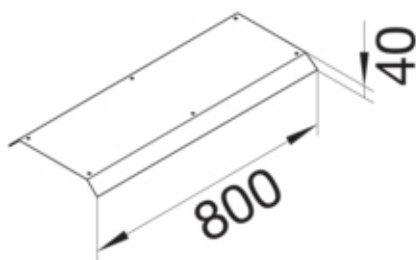

tehalit.AK Pokrywa kanału napodł 2-str skos 45° dł.
800mm 200x70mm stal

AKBAZ2000702

Funkcje

Funkcje	Przyłączenie
Otwór montażowy w pokrywie	nie

Konfiguracja

Wersja	Pokrywa skośna dwustronnie
--------	----------------------------

Materiał

Kolor	ocynkowany
Materiał	blacha stalowa ocynkowana
Grupa materiałowa	stal

Wymiary

Wysokość produktu	70 mm
Długość	800 mm
Szerokość produktu	200 mm

Instalacja / Montaż

Otwór montażowy	brak
-----------------	------