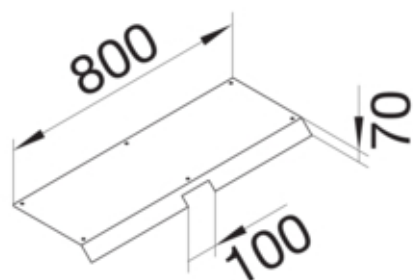

tehalit.AK Pokrywa kanału napodł Kąt zew 1-str skos dł.  
800mm 300x70mm stal

AKBA3000701

#### Funkcje

Funkcje	Kąt zewnętrzny
Otwór montażowy w pokrywie	nie

#### Wymiary

Wysokość produktu	70 mm
Długość	800 mm
Szerokość produktu	300 mm