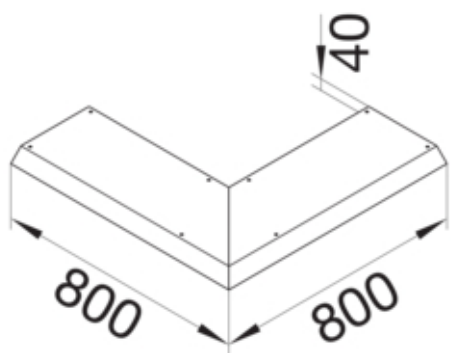

tehalit.AK Pokrywa kanału napodł Kąt zew 1-str skos dł.  
800mm 300x70mm stal

AKBA3000701

#### Funkcje

Funkcje	Kąt zewnętrzny
Otwór montażowy w pokrywie	nie

#### Wymiary

Wysokość produktu	70 mm
Długość	800 mm
Szerokość produktu	300 mm