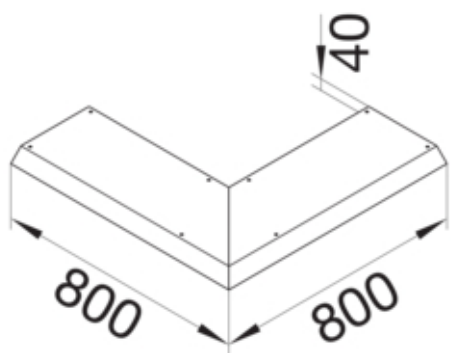

tehalit.AK Pokrywa kanału napodł Kąt zew 1-str skos dł.  
800mm 250x70mm stal

AKBA2500701

#### Funkcje

Funkcje	Kąt zewnętrzny
Otwór montażowy w pokrywie	nie

#### Wymiary

Wysokość produktu	70 mm
Długość	800 mm
Szerokość produktu	250 mm