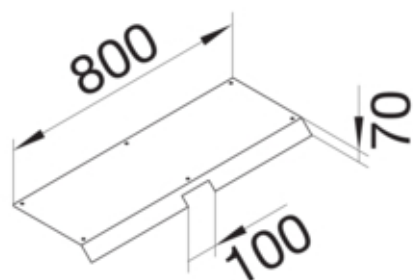

tehalit.AK Pokrywa kanału napodł Kąt zew 1-str skos dł.  
800mm 250x70mm stal

AKBA2500701

#### Funkcje

Funkcje	Kąt zewnętrzny
Otwór montażowy w pokrywie	nie

#### Wymiary

Wysokość produktu	70 mm
Długość	800 mm
Szerokość produktu	250 mm