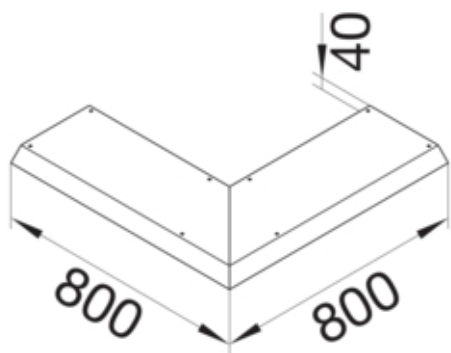

tehalit.AK Pokrywa kanału napodł Kąt zew 1-str skos dł.
800mm 250x40mm stal

AKBA2500401

Funkcje

Funkcje	Kąt zewnętrzny
Otwór montażowy w pokrywie	nie

Konfiguracja

Wersja	Pokrywa skośna dwustronnie
--------	----------------------------

Materiał

Kolor	ocynkowany
Materiał	blacha stalowa ocynkowana
Grupa materiałowa	stal

Wymiary

Wysokość produktu	40 mm
Długość	800 mm
Szerokość produktu	250 mm

Instalacja / Montaż

Otwór montażowy	brak
-----------------	------