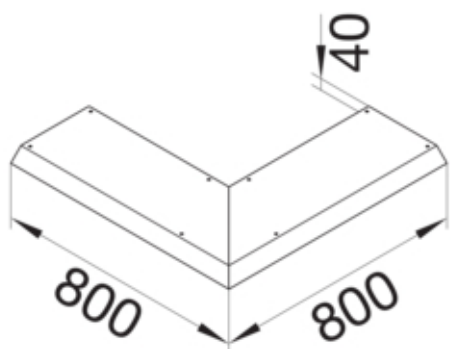

tehalit.AK Pokrywa kanału napodł Kąt zew 1-str skos dł.
800mm 250x40mm stal

AKBA2500401

Funkcje

Funkcje	Kąt zewnętrzny
Otwór montażowy w pokrywie	nie

Konfiguracja

Wersja	Pokrywa skośna dwustronnie
--------	----------------------------

Materiał

Kolor	ocynkowany
Materiał	blacha stalowa ocynkowana
Grupa materiałowa	stal

Wymiary

Wysokość produktu	40 mm
Długość	800 mm
Szerokość produktu	250 mm

Instalacja / Montaż

Otwór montażowy	brak
-----------------	------