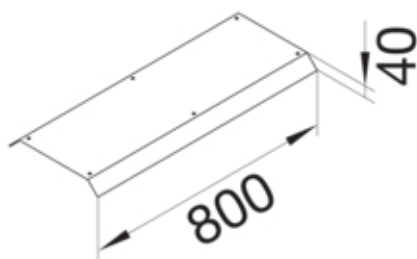

tehalit.AK Pokrywa kanału napodł 2-str skos dł. 800mm
150x40mm stal

AKB81500402

Funkcje

Funkcje	Standardowe
Otwór montażowy w pokrywie	nie

Konfiguracja

Wersja	Pokrywa skośna dwustronnie
--------	----------------------------

Materiał

Kolor	ocynkowany
Materiał	blacha stalowa ocynkowana
Grupa materiałowa	stal

Wymiary

Wysokość produktu	40 mm
Długość	800 mm
Szerokość produktu	150 mm

Instalacja / Montaż

Otwór montażowy	brak
-----------------	------