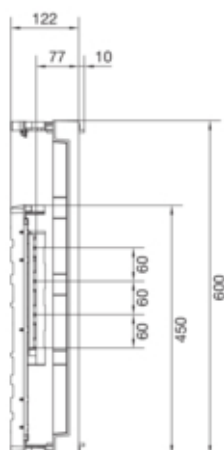

univers N Podzespół rozstaw
60mm3-pol.3xNH00listw.600x250mmodpływ góra

UE41B3N

Konstrukcja

Liczba biegunów	3 P
Montaż	przykręcany

Prąd

Prąd znamionowy In	630 A
--------------------	-------

Bezpiecznik

Wielkość wkładki bezpiecznikowej	NH00
----------------------------------	------

Materiał

Kolor	biały
Kolor RAL	RAL 9010

Wymiary

Głębokość produktu	125 mm
Wysokość produktu	600 mm
Szerokość produktu	250 mm
Wysokość szyn zbiorczych	30 mm
Szerokość szyn zbiorczych	10 mm

Dostawa

Z osłoną	tak
----------	-----