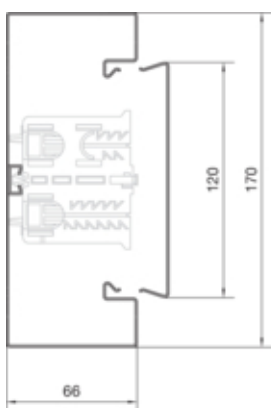

tehalit.BRS Podstawa 65x170mm pokrywa 120 stal  
jasnoszary

BRS651701B7035

#### Pokrywa / Drzwi / Element wierzchni

Montaż pokrywy	wewnętrzna
Szerokość pokrywy	120 mm
Liczba możliwych do zamontowania pokryw	1

#### Wymiary

Wysokość kanału	68 mm
Długość	2000 mm
Szerokość kanału	170 mm

#### Przewód

Przekrój wewnętrzny / użyteczny	10070 mm
---------------------------------	----------