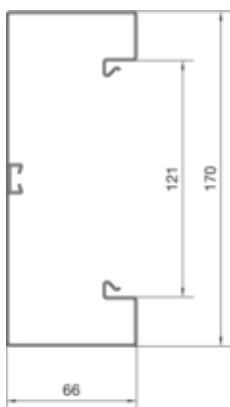

tehalit.BRS Podstawa 65x170mm pokrywa 120 stal  
jasnoszary

BRS651701B7035

#### Pokrywa / Drzwi / Element wierzchni

Montaż pokrywy	wewnętrzna
Szerokość pokrywy	120 mm
Liczba możliwych do zamontowania pokryw	1

#### Wymiary

Wysokość kanału	68 mm
Długość	2000 mm
Szerokość kanału	170 mm

#### Przewód

Przekrój wewnętrzny / użyteczny	10070 mm
---------------------------------	----------