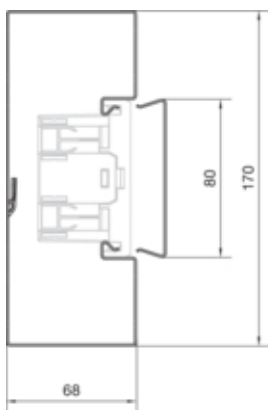

tehalit.BRS Podstawa 170mm, stalowa, jasnoszara

BRS6517017035

#### Pokrywa / Drzwi / Element wierzchni

Montaż pokrywy	wewnętrzna
Szerokość pokrywy	80 mm
Liczba możliwych do zamontowania pokryw	1

#### Wymiary

Wysokość kanału	68 mm
Długość	2000 mm
Szerokość kanału	170 mm