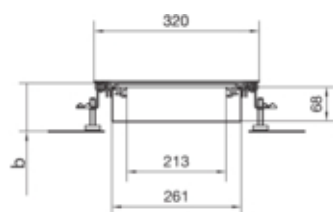

tehalit.BK Kanał współrzędny wanna stalowa BKWD  
300x(80-120)mm stal

BKWD300080

**Funkcje**

Możliwość odłączenia podstawy	tak
Otwór montażowy w pokrywie	nie

**Pojemność**

Maksymalna liczba przewodów (11 mm, 50% wypełnienia)	79
--	----

**Pokrywa / Drzwi / Element wierzchni**

Grubość materiału pokrywy	3 mm
---------------------------	------

**Materiał**

Kolor	ocynkowany
Materiał	blacha stalowa ocynkowana
Grupa materiałowa	stal

**Wymiary**

Wysokość kanału	80 mm
Długość	2400 mm
Zakres poziomowania	80 / 120 mm
Szerokość produktu	300 mm

**Instalacja / Montaż**

Maks. obciążenia	2 kN / 3 kN
------------------	-------------

**Przewód**

Przekrój wewnętrzny / użyteczny	19310 mm
---------------------------------	----------