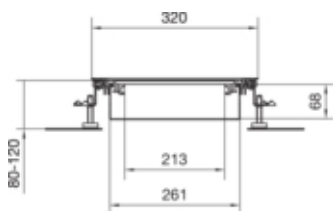

tehalit.BK Kanał współrzędny wanna stalowa BKWD  
300x(80-120)mm stal

BKWD300080

**Funkcje**

Możliwość odłączenia podstawy	tak
Otwór montażowy w pokrywie	nie

**Pojemność**

Maksymalna liczba przewodów (11 mm, 50% wypełnienia)	79
--	----

**Pokrywa / Drzwi / Element wierzchni**

Grubość materiału pokrywy	3 mm
---------------------------	------

**Materiał**

Kolor	ocynkowany
Materiał	blacha stalowa ocynkowana
Grupa materiałowa	stal

**Wymiary**

Wysokość kanału	80 mm
Długość	2400 mm
Zakres poziomowania	80 / 120 mm
Szerokość produktu	300 mm

**Instalacja / Montaż**

Maks. obciążenia	2 kN / 3 kN
------------------	-------------

**Przewód**

Przekrój wewnętrzny / użyteczny	19310 mm
---------------------------------	----------