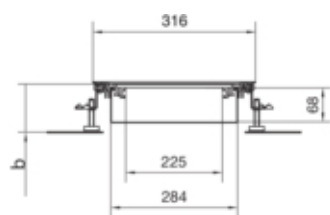

tehalit.BK Kanał współpoziomy wanna stalowa BKW  
300x(80-120)mm stal

BKW300080

**Funkcje**

Możliwość odłączenia podstawy	tak
Otwór montażowy w pokrywie	nie

**Pojemność**

Maksymalna liczba przewodów (11 mm, 50% wypełnienia)	79
--	----

**Pokrywa / Drzwi / Element wierzchni**

Grubość materiału pokrywy	3 mm
---------------------------	------

**Materiał**

Kolor	ocynkowany
Materiał	blacha stalowa ocynkowana
Grupa materiałowa	stal

**Wymiary**

Wysokość kanału	80 mm
Długość	2400 mm
Zakres poziomowania	80 / 120 mm
Szerokość produktu	300 mm

**Instalacja / Montaż**

Maks. obciążenia	2 kN / 3 kN
------------------	-------------

**Przewód**

Przekrój wewnętrzny / użyteczny	19310 mm
---------------------------------	----------