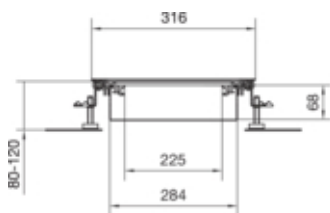

tehalit.BK Kanał współpoziomy wanna stalowa BKW  
300x(80-120)mm stal

BKW300080

**Funkcje**

Możliwość odłączenia podstawy	tak
Otwór montażowy w pokrywie	nie

**Pojemność**

Maksymalna liczba przewodów (11 mm, 50% wypełnienia)	79
--	----

**Pokrywa / Drzwi / Element wierzchni**

Grubość materiału pokrywy	3 mm
---------------------------	------

**Materiał**

Kolor	ocynkowany
Materiał	blacha stalowa ocynkowana
Grupa materiałowa	stal

**Wymiary**

Wysokość kanału	80 mm
Długość	2400 mm
Zakres poziomowania	80 / 120 mm
Szerokość produktu	300 mm

**Instalacja / Montaż**

Maks. obciążenia	2 kN / 3 kN
------------------	-------------

**Przewód**

Przekrój wewnętrzny / użyteczny	19310 mm
---------------------------------	----------