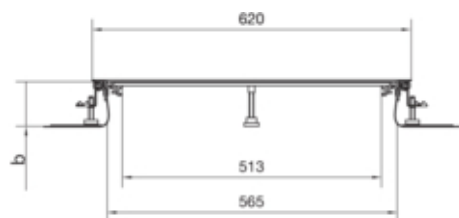

tehalit.BK Kanał współrzędny boczna folia ochronna  
BKFD 600x(105-150)mm stal

BKFD600105

**Funkcje**

Możliwość odłączenia podstawy	tak
Otwór montażowy w pokrywie	nie

**Pojemność**

Maksymalna liczba przewodów (11 mm, 50% wypełnienia)	347
--	-----

**Pokrywa / Drzwi / Element wierzchni**

Grubość materiału pokrywy	3 mm
---------------------------	------

**Materiał**

Kolor	ocynkowany
Materiał	blacha stalowa ocynkowana
Grupa materiałowa	stal

**Wymiary**

Wysokość kanału	105 mm
Długość	2400 mm
Zakres poziomowania	105 / 150 mm
Szerokość produktu	600 mm

**Instalacja / Montaż**

Maks. obciążenia	2 kN / 3 kN
------------------	-------------

**Przewód**

Przekrój wewnętrzny / użyteczny	84000 mm
---------------------------------	----------