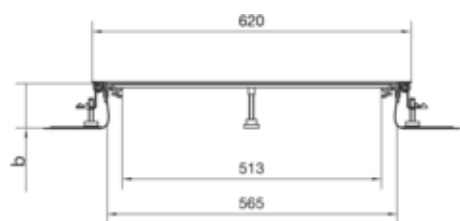

tehalit.BK Kanał współrzędny boczna folia ochronna
BKFD 600x(65-110)mm stal

BKFD600065

Funkcje

Możliwość odłączenia podstawy	tak
Otwór montażowy w pokrywie	nie

Pojemność

Maksymalna liczba przewodów (11 mm, 50% wypełnienia)	254
--	-----

Pokrywa / Drzwi / Element wierzchni

Grubość materiału pokrywy	3 mm
---------------------------	------

Materiał

Kolor	ocynkowany
Materiał	blacha stalowa ocynkowana
Grupa materiałowa	stal

Wymiary

Wysokość kanału	65 mm
Długość	2400 mm
Zakres poziomowania	65 / 110 mm
Szerokość produktu	600 mm

Instalacja / Montaż

Maks. obciążenia	2 kN / 3 kN
------------------	-------------

Przewód

Przekrój wewnętrzny / użyteczny	61600 mm
---------------------------------	----------

Wyposażenie

Liczba zapewnionych jednostek wbudowanych	3
Maksymalna liczba przedziałów	1
Z kanałem	nie
Ze ścianką grodziową	nie