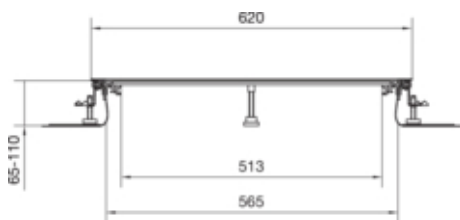

tehalit.BK Kanał współrzędny boczna folia ochronna
BKFD 600x(65-110)mm stal

BKFD600065

Funkcje

Możliwość odłączenia podstawy	tak
Otwór montażowy w pokrywie	nie

Pojemność

Maksymalna liczba przewodów (11 mm, 50% wypełnienia)	254
--	-----

Pokrywa / Drzwi / Element wierzchni

Grubość materiału pokrywy	3 mm
---------------------------	------

Materiał

Kolor	ocynkowany
Materiał	blacha stalowa ocynkowana
Grupa materiałowa	stal

Wymiary

Wysokość kanału	65 mm
Długość	2400 mm
Zakres poziomowania	65 / 110 mm
Szerokość produktu	600 mm

Instalacja / Montaż

Maks. obciążenia	2 kN / 3 kN
------------------	-------------

Przewód

Przekrój wewnętrzny / użyteczny	61600 mm
---------------------------------	----------

Wyposażenie

Liczba zapewnionych jednostek wbudowanych	3
Maksymalna liczba przedziałów	1
Z kanałem	nie
Ze ścianką grodziową	nie