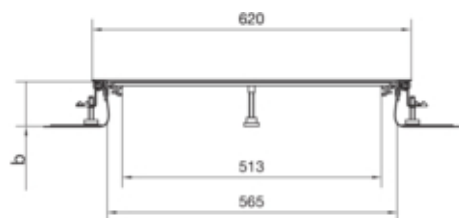

tehalit.BK Kanał współpoziomy boczna folia ochronna
BKFD 600x(45-70)mm stal

BKFD600045

Funkcje

Możliwość odłączenia podstawy	tak
Otwór montażowy w pokrywie	nie

Pojemność

Maksymalna liczba przewodów (11 mm, 50% wypełnienia)	161
--	-----

Pokrywa / Drzwi / Element wierzchni

Grubość materiału pokrywy	3 mm
---------------------------	------

Materiał

Kolor	ocynkowany
Materiał	blacha stalowa ocynkowana
Grupa materiałowa	stal

Wymiary

Wysokość kanału	45 mm
Długość	2400 mm
Zakres poziomowania	45 / 70 mm
Szerokość produktu	600 mm

Instalacja / Montaż

Maks. obciążenia	2 kN / 3 kN
------------------	-------------

Przewód

Przekrój wewnętrzny / użyteczny	39200 mm
---------------------------------	----------

Wyposażenie

Liczba zapewnionych jednostek wbudowanych	3
Maksymalna liczba przedziałów	1
Z kanałem	nie
Ze ścianką grodziową	nie