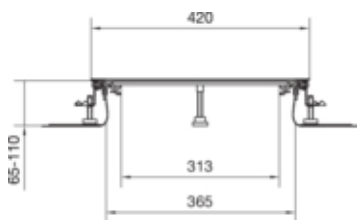

tehalit.BK Kanał współpoziomy boczna folia ochronna
BKFD 400x(65-110)mm stal

BKFD400065

Funkcje

Możliwość odłączenia podstawy	tak
Otwór montażowy w pokrywie	nie

Pojemność

Maksymalna liczba przewodów (11 mm, 50% wypełnienia)	163
--	-----

Pokrywa / Drzwi / Element wierzchni

Grubość materiału pokrywy	3 mm
---------------------------	------

Materiał

Kolor	ocynkowany
Materiał	blacha stalowa ocynkowana
Grupa materiałowa	stal

Wymiary

Wysokość kanału	65 mm
Długość	2400 mm
Zakres poziomowania	65 / 110 mm
Szerokość produktu	400 mm