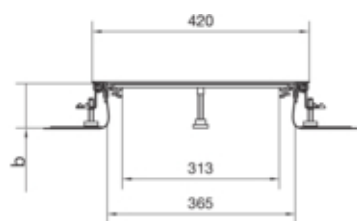

tehalit.BK Kanał współpoziomy boczna folia ochronna
BKFD 400x(65-110)mm stal

BKFD400065

Funkcje

Możliwość odłączenia podstawy	tak
Otwór montażowy w pokrywie	nie

Pojemność

Maksymalna liczba przewodów (11 mm, 50% wypełnienia)	163
--	-----

Pokrywa / Drzwi / Element wierzchni

Grubość materiału pokrywy	3 mm
---------------------------	------

Materiał

Kolor	ocynkowany
Materiał	blacha stalowa ocynkowana
Grupa materiałowa	stal

Wymiary

Wysokość kanału	65 mm
Długość	2400 mm
Zakres poziomowania	65 / 110 mm
Szerokość produktu	400 mm

Instalacja / Montaż

Maks. obciążenia	2 kN / 3 kN
------------------	-------------

Przewód

Przekrój wewnętrzny / użyteczny	39600 mm
---------------------------------	----------

Wyposażenie

Liczba zapewnionych jednostek wbudowanych	3
Maksymalna liczba przedziałów	1
Z kanałem	nie
Ze ścianką grodziową	nie