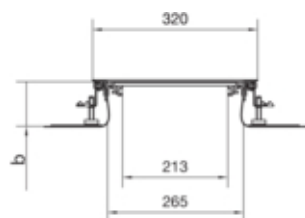

tehalit.BK Kanał współrzędny boczna folia ochronna
BKFD 300x(145-190)mm stal

BKFD300145

Funkcje

Możliwość odłączenia podstawy	tak
Otwór montażowy w pokrywie	nie

Pojemność

Maksymalna liczba przewodów (11 mm, 50% wypełnienia)	204
--	-----

Pokrywa / Drzwi / Element wierzchni

Grubość materiału pokrywy	3 mm
---------------------------	------

Materiał

Kolor	ocynkowany
Materiał	blacha stalowa ocynkowana
Grupa materiałowa	stal

Wymiary

Wysokość kanału	145 mm
Długość	2400 mm
Zakres poziomowania	145 / 190 mm
Szerokość produktu	300 mm

Instalacja / Montaż

Maks. obciążenia	2 kN / 3 kN
------------------	-------------

Przewód

Przekrój wewnętrzny / użyteczny	49400 mm
---------------------------------	----------

Wyposażenie

Liczba zapewnionych jednostek wbudowanych	3
Maksymalna liczba przedziałów	1
Z kanałem	nie
Ze ścianką grodziową	nie