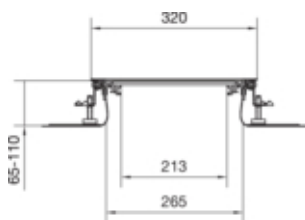

tehalit.BK Kanał współpoziomy boczna folia ochronna
BKFD 300x(65-110)mm stal

BKFD300065

Funkcje

Możliwość odłączenia podstawy	tak
Otwór montażowy w pokrywie	nie

Pojemność

Maksymalna liczba przewodów (11 mm, 50% wypełnienia)	118
--	-----

Pokrywa / Drzwi / Element wierzchni

Grubość materiału pokrywy	3 mm
---------------------------	------

Materiał

Kolor	ocynkowany
Materiał	blacha stalowa ocynkowana
Grupa materiałowa	stal

Wymiary

Wysokość kanału	65 mm
Długość	2400 mm
Zakres poziomowania	65 / 110 mm
Szerokość produktu	300 mm

Instalacja / Montaż

Maks. obciążenia	2 kN / 3 kN
------------------	-------------

Przewód

Przekrój wewnętrzny / użyteczny	28600 mm
---------------------------------	----------

Wyposażenie

Liczba zapewnionych jednostek wbudowanych	3
Maksymalna liczba przedziałów	1
Z kanałem	nie
Ze ścianką grodziową	nie