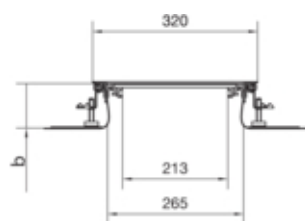

tehalit.BK Kanał współpoziomy boczna folia ochronna
BKFD 300x(65-110)mm stal

BKFD300065

Funkcje

Możliwość odłączenia podstawy	tak
Otwór montażowy w pokrywie	nie

Pojemność

Maksymalna liczba przewodów (11 mm, 50% wypełnienia)	118
--	-----

Pokrywa / Drzwi / Element wierzchni

Grubość materiału pokrywy	3 mm
---------------------------	------

Materiał

Kolor	ocynkowany
Materiał	blacha stalowa ocynkowana
Grupa materiałowa	stal

Wymiary

Wysokość kanału	65 mm
Długość	2400 mm
Zakres poziomowania	65 / 110 mm
Szerokość produktu	300 mm

Instalacja / Montaż

Maks. obciążenia	2 kN / 3 kN
------------------	-------------

Przewód

Przekrój wewnętrzny / użyteczny	28600 mm
---------------------------------	----------

Wyposażenie

Liczba zapewnionych jednostek wbudowanych	3
Maksymalna liczba przedziałów	1
Z kanałem	nie
Ze ścianką grodziową	nie