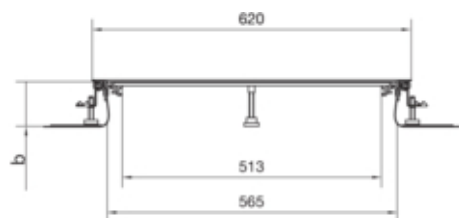

tehalit.BK Kanał współpoziomy boczna folia ochronna BKF  
600x(105-150)mm stal

BKF600105

#### Funkcje

Możliwość odłączenia podstawy	tak
Otwór montażowy w pokrywie	nie

#### Wymiary

Wysokość kanału	105 mm
Długość	2400 mm
Zakres poziomowania	105 / 150 mm
Szerokość produktu	600 mm