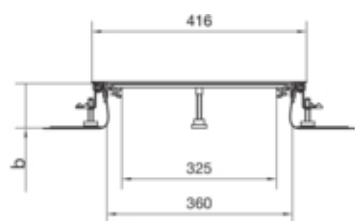

tehalit.BK Kanał współpoziomy boczna folia ochronna BKF  
400x(65-110)mm stal

BKF400065

#### Pojemność

Maksymalna liczba przewodów (11 mm, 50% wypełnienia)	163
--	-----

#### Wymiary

Wysokość kanału	65 mm
Długość	2400 mm
Zakres poziomowania	65 / 110 mm
Szerokość produktu	400 mm

#### Przewód

Przekrój wewnętrzny / użyteczny	39600 mm
---------------------------------	----------