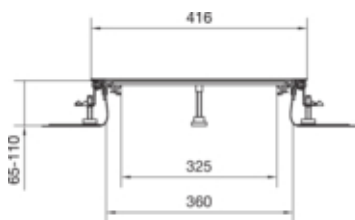

tehalit.BK Kanał współpoziomy boczna folia ochronna BKF  
400x(65-110)mm stal

BKF400065

#### Pojemność

Maksymalna liczba przewodów (11 mm, 50% wypełnienia)	163
--	-----

#### Wymiary

Wysokość kanału	65 mm
Długość	2400 mm
Zakres poziomowania	65 / 110 mm
Szerokość produktu	400 mm

#### Przewód

Przekrój wewnętrzny / użyteczny	39600 mm
---------------------------------	----------