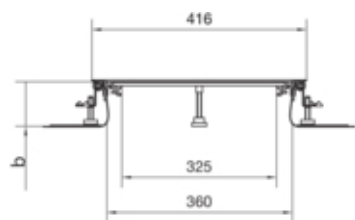

tehalit.BK Kanał współpoziomy boczna folia ochronna BKF
400x(45-70)mm stal

BKF400045

Funkcje

Możliwość odłączenia podstawy	tak
Otwór montażowy w pokrywie	nie

Pojemność

Maksymalna liczba przewodów (11 mm, 50% wypełnienia)	104
--	-----

Pokrywa / Drzwi / Element wierzchni

Grubość materiału pokrywy	3 mm
---------------------------	------

Materiał

Kolor	ocynkowany
Materiał	blacha stalowa ocynkowana
Grupa materiałowa	stal

Wymiary

Wysokość kanału	45 mm
Długość	2400 mm
Zakres poziomowania	45 / 70 mm
Szerokość produktu	400 mm

Instalacja / Montaż

Maks. obciążenia	2 kN / 3 kN
------------------	-------------

Przewód

Przekrój wewnętrzny / użyteczny	25200 mm
---------------------------------	----------

Wyposażenie

Liczba zapewnionych jednostek wbudowanych	3
Maksymalna liczba przedziałów	1
Z kanałem	nie
Ze ścianką grodziową	nie