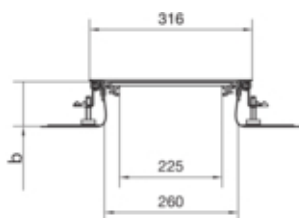

tehalit.BK Kanał współpoziomy boczna folia ochronna BKF
300x(145-190)mm stal

BKF300145

Funkcje

Możliwość odłączenia podstawy	tak
Otwór montażowy w pokrywie	nie

Pojemność

Maksymalna liczba przewodów (11 mm, 50% wypełnienia)	204
--	-----

Pokrywa / Drzwi / Element wierzchni

Grubość materiału pokrywy	3 mm
---------------------------	------

Materiał

Kolor	ocynkowany
Materiał	blacha stalowa ocynkowana
Grupa materiałowa	stal

Wymiary

Wysokość kanału	145 mm
Długość	2400 mm
Zakres poziomowania	145 / 190 mm
Szerokość produktu	300 mm