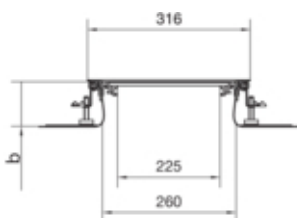

tehalit.BK Kanał współpoziomy boczna folia ochronna BKF  
300x(105-150)mm stal

BKF300105

#### Pojemność

Maksymalna liczba przewodów (11 mm, 50% wypełnienia)	161
--	-----

#### Wymiary

Wysokość kanału	105 mm
Długość	2400 mm
Zakres poziomowania	105 / 150 mm
Szerokość produktu	300 mm