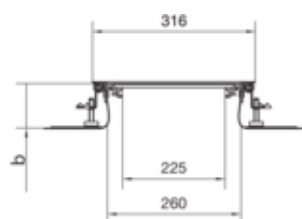

tehalit.BK Kanał współpoziomy boczna folia ochronna BKF
300x(65-110)mm stal

BKF300065

Funkcje

Możliwość odłączenia podstawy	tak
Otwór montażowy w pokrywie	nie

Pojemność

Maksymalna liczba przewodów (11 mm, 50% wypełnienia)	118
--	-----

Pokrywa / Drzwi / Element wierzchni

Grubość materiału pokrywy	3 mm
---------------------------	------

Materiał

Kolor	ocynkowany
Materiał	blacha stalowa ocynkowana
Grupa materiałowa	stal

Wymiary

Wysokość kanału	65 mm
Długość	2400 mm
Zakres poziomowania	65 / 110 mm
Szerokość produktu	300 mm

Instalacja / Montaż

Maks. obciążenia	2 kN / 3 kN
------------------	-------------

Przewód

Przekrój wewnętrzny / użyteczny	28600 mm
---------------------------------	----------

Wyposażenie

Liczba zapewnionych jednostek wbudowanych	3
Maksymalna liczba przedziałów	1
Z kanałem	nie
Ze ścianką grodziową	nie