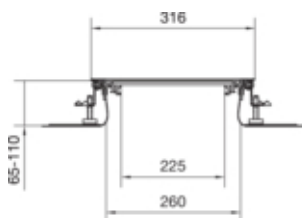

tehalit.BK Kanał współpoziomy boczna folia ochronna BKF
300x(65-110)mm stal

BKF300065

Funkcje

Możliwość odłączenia podstawy	tak
Otwór montażowy w pokrywie	nie

Pojemność

Maksymalna liczba przewodów (11 mm, 50% wypełnienia)	118
--	-----

Pokrywa / Drzwi / Element wierzchni

Grubość materiału pokrywy	3 mm
---------------------------	------

Materiał

Kolor	ocynkowany
Materiał	blacha stalowa ocynkowana
Grupa materiałowa	stal

Wymiary

Wysokość kanału	65 mm
Długość	2400 mm
Zakres poziomowania	65 / 110 mm
Szerokość produktu	300 mm

Instalacja / Montaż

Maks. obciążenia	2 kN / 3 kN
------------------	-------------

Przewód

Przekrój wewnętrzny / użyteczny	28600 mm
---------------------------------	----------

Wyposażenie

Liczba zapewnionych jednostek wbudowanych	3
Maksymalna liczba przedziałów	1
Z kanałem	nie
Ze ścianką grodziową	nie