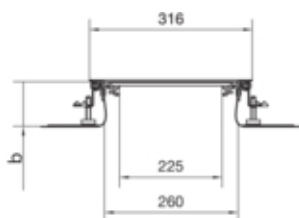

tehalit.BK Kanał współpoziomy boczna folia ochronna BKF  
300x(45-70)mm stal

BKF300045

#### Wymiary

Wysokość kanału	45 mm
Długość	2400 mm
Zakres poziomowania	45 / 70 mm
Szerokość produktu	300 mm

#### Przewód

Przekrój wewnętrzny / użyteczny	18200 mm
---------------------------------	----------