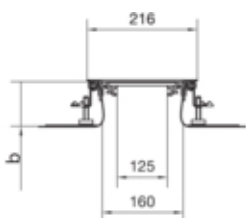

tehalit.BK Kanał współpoziomy boczna folia ochronna BKF 200x(105-150)mm stal

BKF200105

#### Wymiary

Wysokość kanału	105 mm
Długość	2400 mm
Zakres poziomowania	105 / 150 mm
Szerokość produktu	200 mm