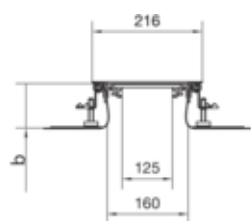

tehalit.BK Kanał współpoziomy boczna folia ochronna BKF
200x(65-110)mm stal

BKF200065

Funkcje

Możliwość odłączenia podstawy	tak
Otwór montażowy w pokrywie	nie

Pojemność

Maksymalna liczba przewodów (11 mm, 50% wypełnienia)	72
--	----

Pokrywa / Drzwi / Element wierzchni

Grubość materiału pokrywy	3 mm
---------------------------	------

Materiał

Kolor	ocynkowany
Materiał	blacha stalowa ocynkowana
Grupa materiałowa	stal

Wymiary

Wysokość kanału	65 mm
Długość	2400 mm
Zakres poziomowania	65 / 110 mm
Szerokość produktu	200 mm

Instalacja / Montaż

Maks. obciążenia	2 kN / 3 kN
------------------	-------------

Przewód

Przekrój wewnętrzny / użyteczny	17600 mm
---------------------------------	----------

Wyposażenie

Maksymalna liczba przedziałów	1
Z kanałem	nie
Ze ścianką grodziową	nie