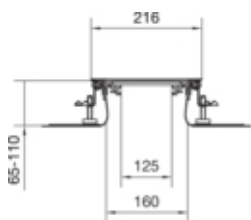

tehalit.BK Kanał współpoziomy boczna folia ochronna BKF
200x(65-110)mm stal

BKF200065

Funkcje

Możliwość odłączenia podstawy	tak
Otwór montażowy w pokrywie	nie

Pojemność

Maksymalna liczba przewodów (11 mm, 50% wypełnienia)	72
--	----

Pokrywa / Drzwi / Element wierzchni

Grubość materiału pokrywy	3 mm
---------------------------	------

Materiał

Kolor	ocynkowany
Materiał	blacha stalowa ocynkowana
Grupa materiałowa	stal

Wymiary

Wysokość kanału	65 mm
Długość	2400 mm
Zakres poziomowania	65 / 110 mm
Szerokość produktu	200 mm

Instalacja / Montaż

Maks. obciążenia	2 kN / 3 kN
------------------	-------------

Przewód

Przekrój wewnętrzny / użyteczny	17600 mm
---------------------------------	----------

Wyposażenie

Maksymalna liczba przedziałów	1
Z kanałem	nie
Ze ścianką grodziową	nie